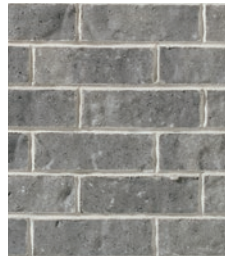

## COLORS

**KHAKI**  
Sizes: Premier Plus

COMPLEMENTS:  
Vivace Milano & Bergamo

**MIDNIGHT**  
Sizes: Premier Plus

COMPLEMENTS:  
Vivace Cortona, Bergamo & Siena

**PEWTER**  
Sizes: Premier Plus

COMPLEMENTS:  
Vivace Cortona & Siena