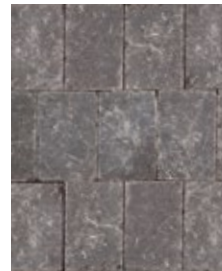

# Colonnade 60 mm

Collection Legacy

Pavés : Colonnade, Sable Argenté

GRIS BRUMEUX

ÉCORCE

NOIR ONYX

Noir Onyx disponibles en pierres de 6 x 9 seulement. Idéal pour les bandes ou pour délimiter.

SANTAL

SABLE ARGENTÉ

**Pierre 3 x 6**  
2,95 x 5,91 po  
(75 x 150 mm)

**Pierre 6 x 6**  
5,91 x 5,91 po  
(150 x 150 mm)

**Pierre 6 x 9**  
5,91 x 8,86 po  
(150 x 225 mm)  
**Emballage individuel**

**Pierre 9 x 9**  
8,86 x 8,86 po  
(225 x 225 mm)  
**Emballage individuel**