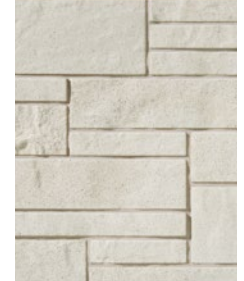

Granada

Les compositions de couleurs fraîches et marbrées font de Granada une pierre adaptable aux tendances du design chic d'aujourd'hui. La collection Granada, proposée dans une gamme de couleurs séduisantes, offre des textures uniques qui se combinent facilement avec nos briques d'argile et de béton et particulièrement bien avec le style élégant et lisse de la Contempo pour créer des options de design uniques.

GRIS MARBRÉ /
MARBLE GRAY

Dimensions : Paquet Multi

MINUIT /
MIDNIGHT

Dimensions : Paquet Multi

SOLEIL LEVANT /
SUNRISE

Dimensions : Paquet Multi

BLANC POLAIRE /
POLAR WHITE

Dimensions : Paquet Multi