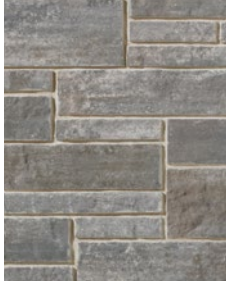

Toutes les couleurs dans les dimensions illustrées sont en stock. Fabriqué dans notre usine de Brampton, Ontario.

COULEURS STANDARDS

ASHLAND

Dimensions : Paquet Multi