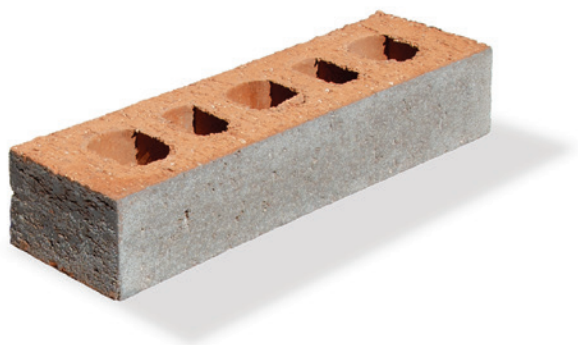

# Format Métrique Norman

Lorsque vient le temps de choisir la brique pour l'extérieur de votre projet, la couleur, la texture et le format jouent toutes un rôle dans l'esthétique globale. En réponse à la demande croissante dans notre communauté de créateurs, nous offrons maintenant le format de brique Norman dans nos gammes de briques d'argile contemporaines et de Contempo. La disponibilité de ces articles en stock dans la format Métrique Norman fournit un inventaire pour les développements architecturaux, ICI et résidentiels dans une large gamme de couleurs.

Brique de béton : Contempo, Blanc Polaire (format Métrique Norman)  
Brique d'argile : Série Contemporary, Gris Royal (format Métrique Norman)

BRIQUE D'ARGILE

# Série Contemporary

Collection Nueva®

**5 couleurs maintenant  
en stock dans le format  
Métrique Norman**

**Métrique Norman**

290 x 57 x 90 mm  
(11 1/2 x 2 1/4 x 3 1/2 po)

Briques par pied carré : 4,6

Briques par mètre carré : 49,8