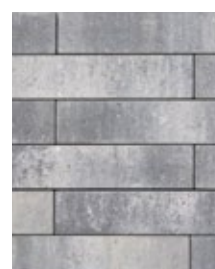

Bordure Nueva^{MD}

Collection Nueva^{MD}

CHAMPAGNE

NOIR ONYX

GRIS STRATUS

GRIS MARBRÉ

MILANO

Bordure : Bordure Nueva^{MD}, Gris Marbré
Pavés : Strassa, Gris Marbré avec bordure et accent Crépuscule
Mur : Nueva^{MD} 150, Gris Marbré avec couronnement Gris Stratus

Unité bordure
23,6 x 4,9 x 3,9 po
(600 x 125 x 100 mm)

Spécifications d'emballage

BORDURE NUEVA®	Par emballage complet					Par rang				Par section				Par pcs.	
	Pi. Ca.	Pi. Lin.	Morceaux	Poids (lbs)	Rangs	Pi. Ca.	Pi. Lin.	Morceaux	Poids (lbs)	Sections	Pi. Ca.	Pi. Lin.	Morceaux	Poids (lbs)	Poids/ pc. (lbs)
Unité bordure	-	126	64	2 486	4	-	31,5	16	621,5	2	-	63	32	1 243	38,8