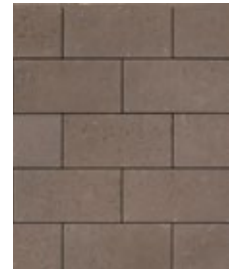

Dalle Nueva^{MD} 60 mm

Collection Nueva^{MD}

CHAMPAGNE

NOIR ONYX

GRIS STRATUS

AMBRÉE

GRIS MARBRÉ

Ambrée disponible dans la format petite rectangle 8 x 16 seulement. Idéal pour les bandes ou pour délimiter.

MILANO

Dalles : Dalle Nueva^{MD}, Champagne

Mur : Nueva^{MD} 150, Champagne avec couronnement Champagne

Petit rectangle 8 x 16
7,87 x 15,75 po
(200 x 400 mm)

Pierre 16 x 16
15,75 x 15,75 po
(400 x 400 mm)