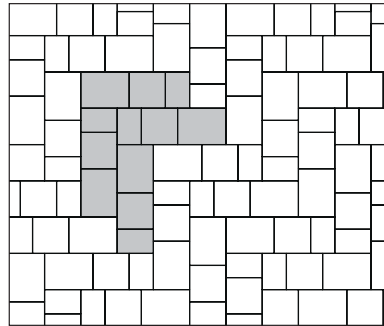

12x16 Stone
Largeur 300 mm (11,81 po)
Longueur 400 mm (15,74 po)

Emballage Combo Grande

Les 3 tailles sont emballées ensemble
(4 de chaque par couche)

MOTIF

REMARQUE : les fichiers PAT AUTOcad sont disponibles pour tous les modèles Ridgefield Smooth.

MOTIF B
(Grappe)

MOTIF E
(Grappe)

MOTIF G
(Appareil en long)

MOTIF H
(Forme en L)

MOTIF I
(Chevron Pseudo)

MOTIF J
(Forme en L)

Pierre	Pierre 8 x 12		Pierre 12 x 12		Pierre 12 x 16	
	%	Ratio	%	Ratio	%	Ratio
MOTIF B	22	2	33	2	45	2
MOTIF E	22	2	33	2	45	2
MOTIF G	22	2	33	2	45	2
MOTIF H	22	1	33	1	45	1
MOTIF I	22	4	33	4	45	4
MOTIF J	22	4	33	4	45	4